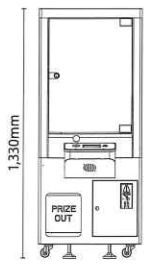

HAPPY CRANE

ハッピークレーン

スタイリッシュな
シンプルデザイン!

高輝度LED搭載で
景品の見栄えUP!

キッズもプレイしやすい
低位置のコンパネ!

安心の日本製
セクター搭載!

ハッピークレーン

H:1,330mm
W:550mm
D:700mm
重量:64kg
消費電力:260w
アームサイズ:13cm