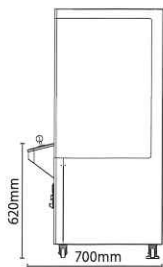

側面

仕様・外観は予告なく変更になる可能性があります。

ユー・エス産業株式会社

〒551-0031 大阪府大阪市大正区泉尾7丁目5番43号

TEL 06-6555-3845 FAX 06-6555-3846

URL <http://www.usn.co.jp>