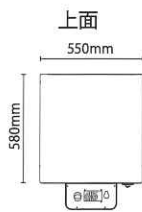

HAPPY CRANE

ハッピークレーン

スタイリッシュな
シンプルデザイン!

高輝度LED搭載で
景品の見栄えUP!

キッズもプレイしやすい
低位置のコンパネ!

安心の日本製
セクター搭載!

ハッピークレーン

H:1,330mm
W:550mm
D:700mm
重量:64kg
消費電力:260w
アームサイズ:13cm