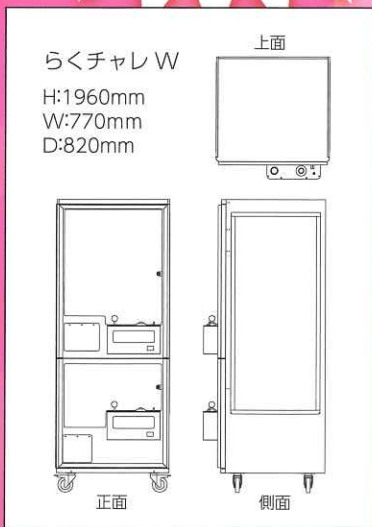

# RAKUCHALE W

全面LEDで  
アイキャッチ  
抜群

使い方広がる  
上下で異なる  
アームサイズ

坪効率抜群の  
2段式

箱物も  
ぬいぐるみも  
バッチリ  
キャッチ!!