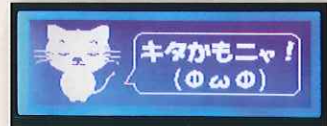

# TRY×TRY

ファンタジーシリーズ トライ×トライ

2014年春  
発売予定

新感覚プッシャー型プライズ機が登場！

- LCD液晶付きコントロールパネル
- 液晶画像・BGM・ボイスによる多彩な演出
- 何度もやりたくなる“リトライゲーム”機能入

⇒詳しくは裏面をcheck↓

W:1,720mm  
D:1,000mm  
H:1,940mm

ファンタジーシリーズトライxトライ

## Point.1 液晶&ボイス演出の新感覚プライズ機

- コントロールパネルは液晶付き！
- プッシュバーの動きに合わせて、液晶画像やボイスが出ます！
- リトライチャンスが連コインを誘います！

⇒豊富なギミックがお客様の目を引くこと間違いなし！